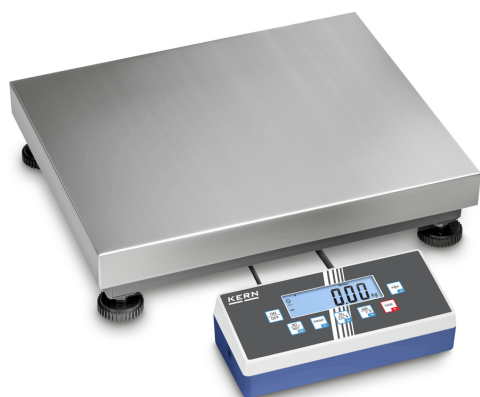

# KERN IOC 100K-2M

**KERN**

Allround-plateauweegschaal met hoge resolutie, uiteenlopende communicatiemogelijkheden, optioneel met ijking

## Categorie

Merk	KERN
Productcategorie	Industrieweegschaale
Productgroep	Plateauweegschaal
Productfamilie	IOC

## Meetsysteem

Bauart der Waage	Multibereik-weegschaal
Weegsysteem	Rekmeetstrip
Weegbereik [Max]	60 kg; 150 kg
Aflesbaarheid [d]	0,02 kg; 0,05 kg
Resolutie	3.000, 3.000
Linearisatie	± 0,02 kg; 0,05 kg
Linearisatie in punten	3
Reproduceerbaarheid	0,02 kg; 0,05 kg
Tarrabereik	-150 kg
Vooraf ingestelde eenheid	kg
Eenheden	kg
Eenheden (indien de eenheid wordt beoordeeld op conformiteit)	kg
Minimumgewicht [Min]	0,4 kg; 1 kg
Justermogelijkheden	Justering met extern gewicht
Aanbevolen justergewicht	150 kg (M1)
Inslingertijd	2 s
Opwarmtijd	10 min; 10 min
Excentrische belasting bij 1/3 [Max]	0,02 kg; 0,05 kg
Weegcel type	aluminium IP65 met siliconen coating
Weegcel - verbinding	4-draads

## Ontwerp

Afmetingen afleesinrichting (B×D×H)	268×115×80 mm
Afmetingen weegplateau (B×D×H)	500×400×120 mm
Materiaal displaybehuizing	Kunststoffen
Materiaal weegoppervlak	edelstaal
Materiaal plateau	zacht staal
Afmetingen weegoppervlak (B×D)	500×400 mm
Afleesinrichting kabellengte	3 m
Materiaal meetcel(len)	aluminium
Meetcellen - aantal	1
Stelschroeven verstelbaar	✓
Wandhouder	✓
Statief kantelbaar	✓